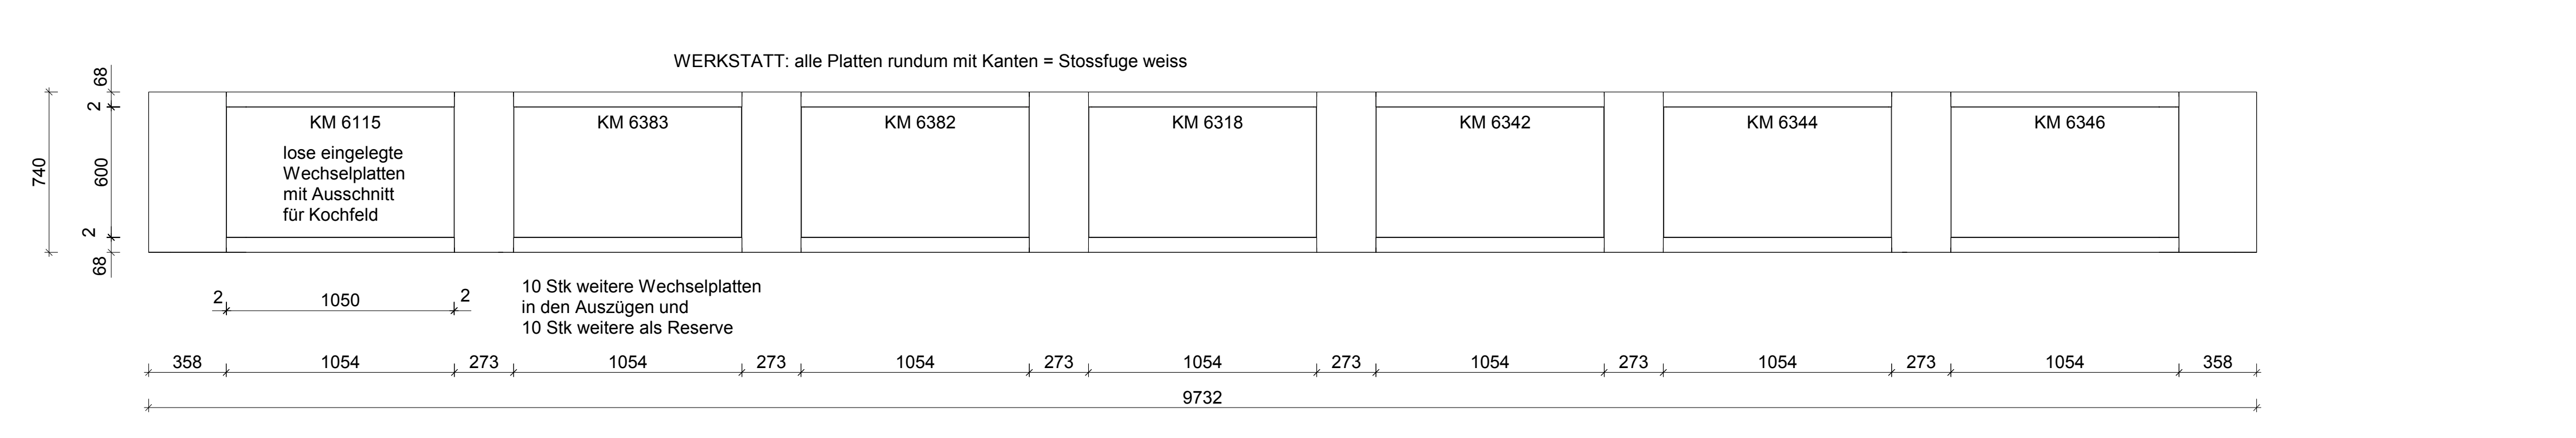

Materiallegende

Sockel	graphitschwarz	EGGER graphitschwarz U 961 ST 15
Rahmen außen	weiß	EGGER Premium weiß W 1000 SM matt
Rahmen innen	Holzdekor schwarz	EGGER Hacienda schwarz H 3081 ST 22
Mittelwand oben und unten	staugrau	EGGER U 732 ST 15

ahrtec