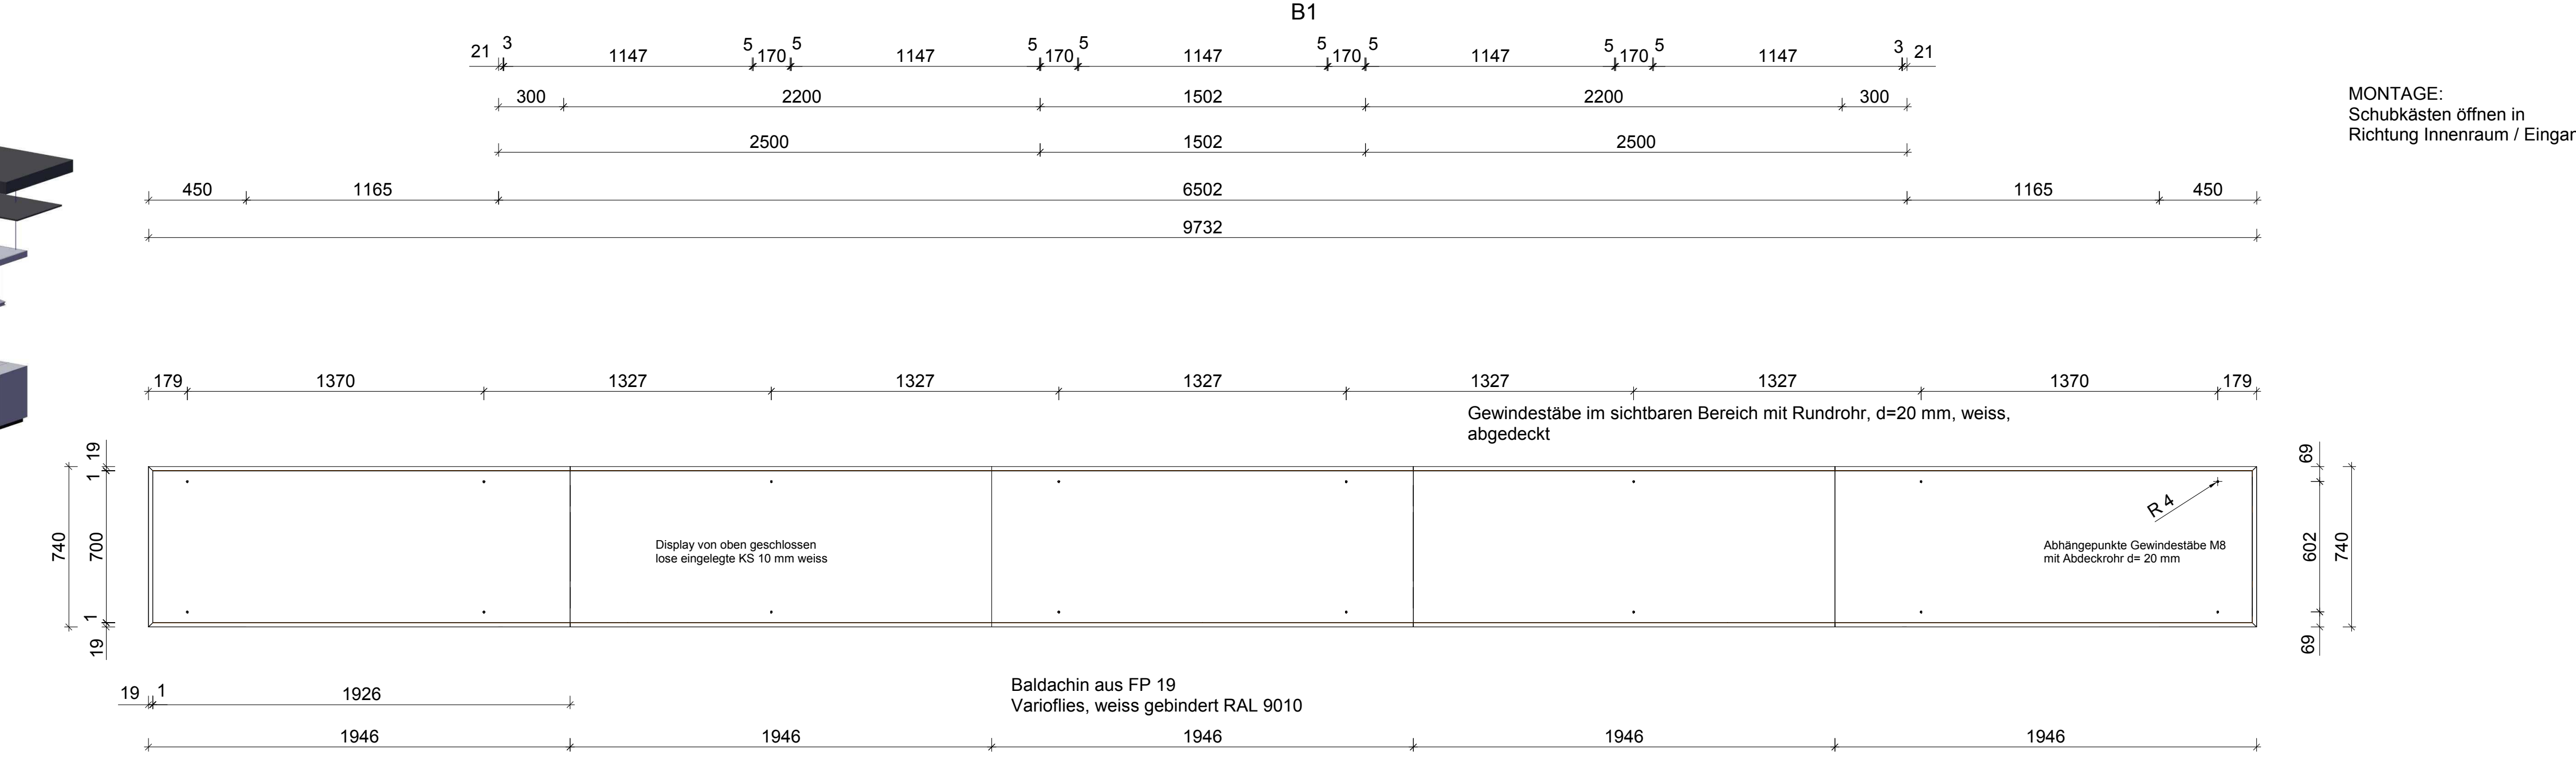

Materiallegende

Sockel	graphitschwarz	EGGER graphitschwarz U 961 ST 15
Rahmen außen	weiß	EGGER Premium weiß W 1000 SM matt
Rahmen innen	Holzdekor schwarz	EGGER Hacienda schwarz H 3081 ST 22
Mittelwand oben und unten	staugrau	EGGER U 732 ST 15

ahrtec