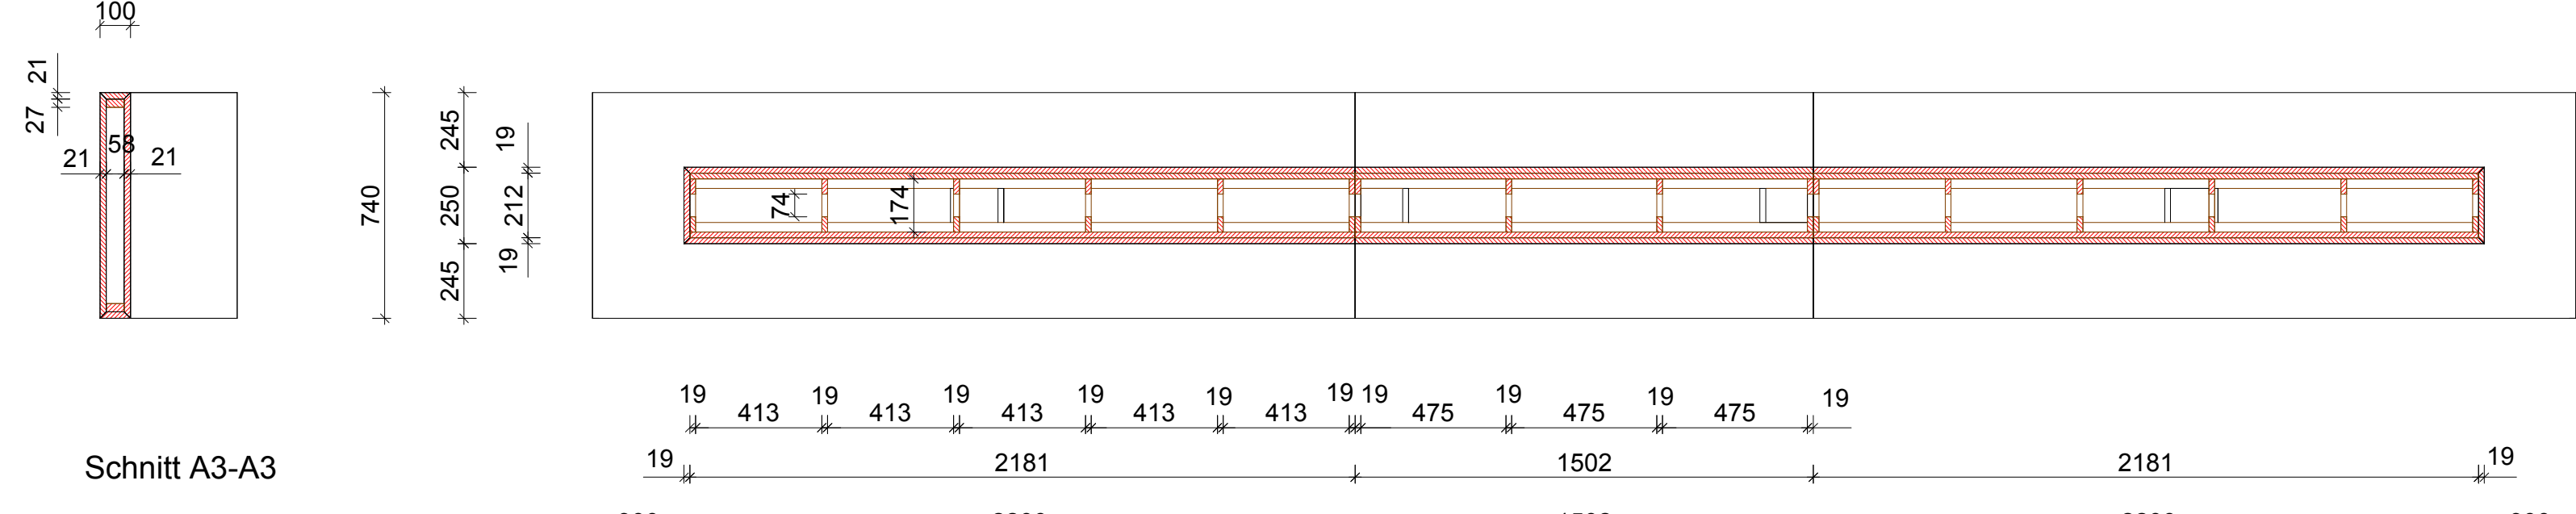

Materiallegende

Sockel	graphitschwarz	EGGER graphitschwarz U 961 ST 15
Rahmen außen	weiß	EGGER Premium weiß W 1000 SM matt
Rahmen innen	Holzdekor schwarz	EGGER Hacienda schwarz H 3081 ST 22
Mittelwand oben und unten	staugrau	EGGER U 732 ST 15

ahrtec