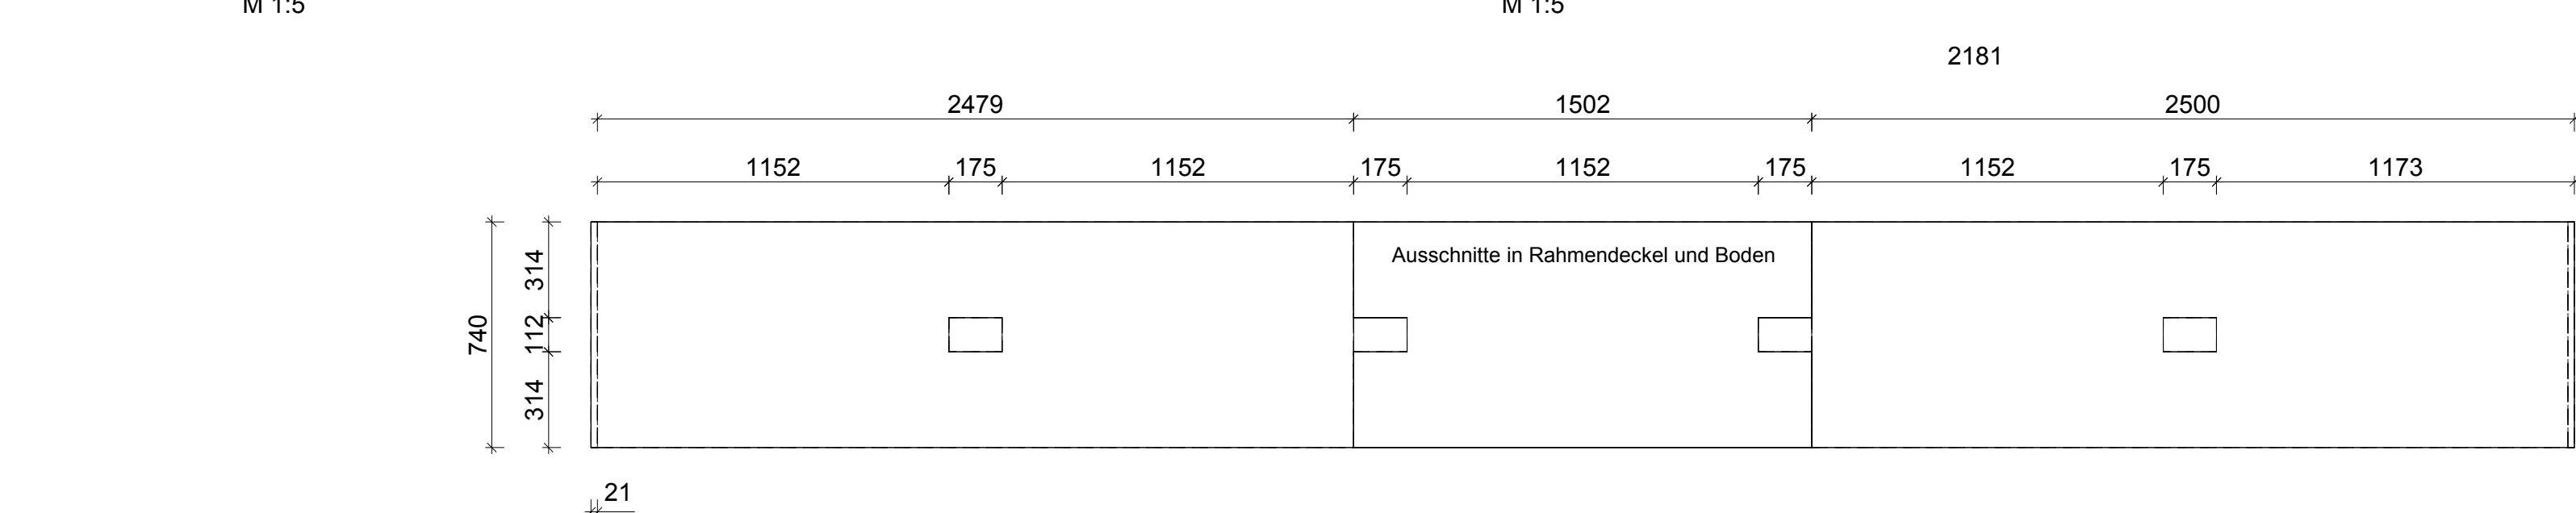

Materiallegende

Sockel	graphitschwarz	EGGER graphitschwarz U 961 ST 15
Rahmen außen	weiß	EGGER Premium weiß W 1000 SM matt
Rahmen innen	Holzdekor schwarz	EGGER Hacienda schwarz H 3081 ST 22
Mittelwand oben und unten	staugrau	EGGER U 732 ST 15

ahrtec