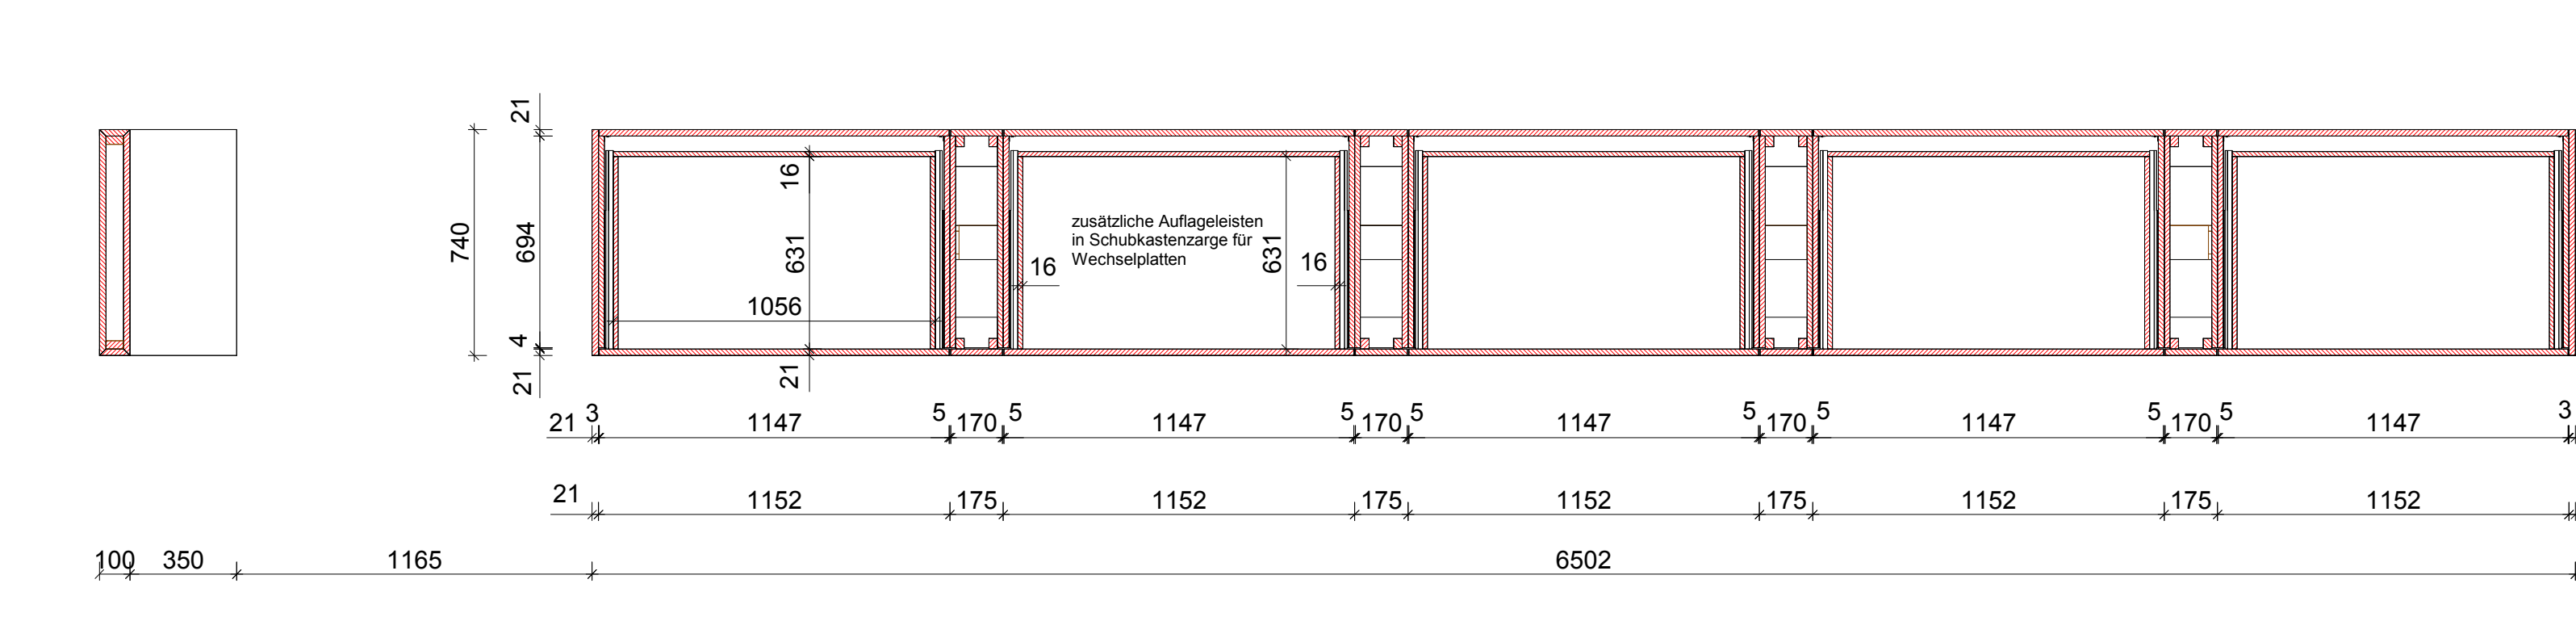

Materiallegende

Sockel	graphitschwarz	EGGER graphitschwarz U 961 ST 15
Rahmen außen	weiß	EGGER Premium weiß W 1000 SM matt
Rahmen innen	Holzdekor schwarz	EGGER Hacienda schwarz H 3081 ST 22
Mittelwand oben und unten	staugrau	EGGER U 732 ST 15

ahrtec