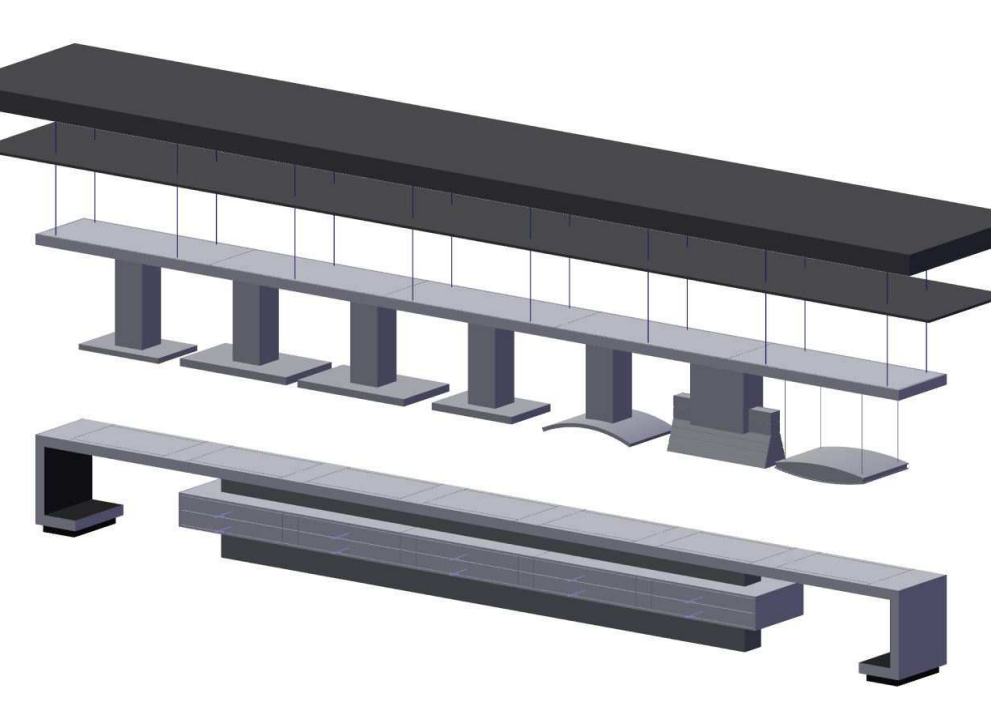

Materiallegende

Sockel	graphitschwarz	EGGER graphitschwarz U 961 ST 15
Rahmen außen	weiß	EGGER Premium weiß W 1000 SM matt
Rahmen innen	Holzdekor schwarz	EGGER Hacienda schwarz H 3081 ST 22
Mittelwand oben und unten	staugrau	EGGER U 732 ST 15

ahrtec