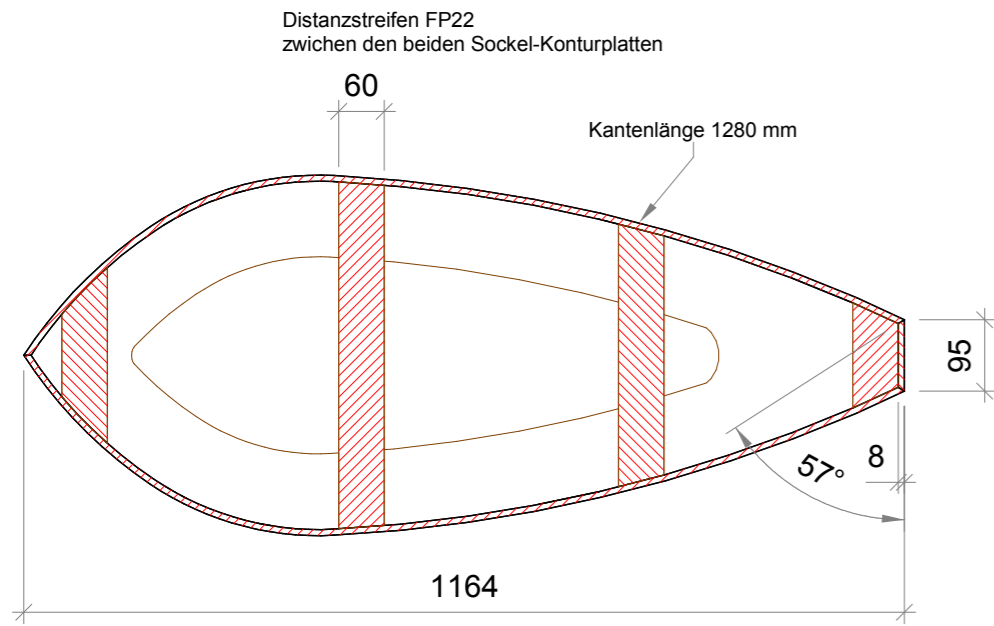

Schnitt B-B

Schnitt A-A

Schnitt C-C

17 Deckel Innenschale (686.2 x 1346) 19mm

18 Boden Innenschale (490.2 x 1164.9) 19mm

2 Sockelgrundplatte (460.8 x 1146.8) 19mm

20 Quersteg 04 Innenschale (160 x 172) 19mm

21 Quersteg 03 Innenschale (360 x 172) 19mm

22 Quersteg 02 Innenschale (460 x 172) 19mm

23 Quersteg 01 Innenschale (210 x 172) 137mm