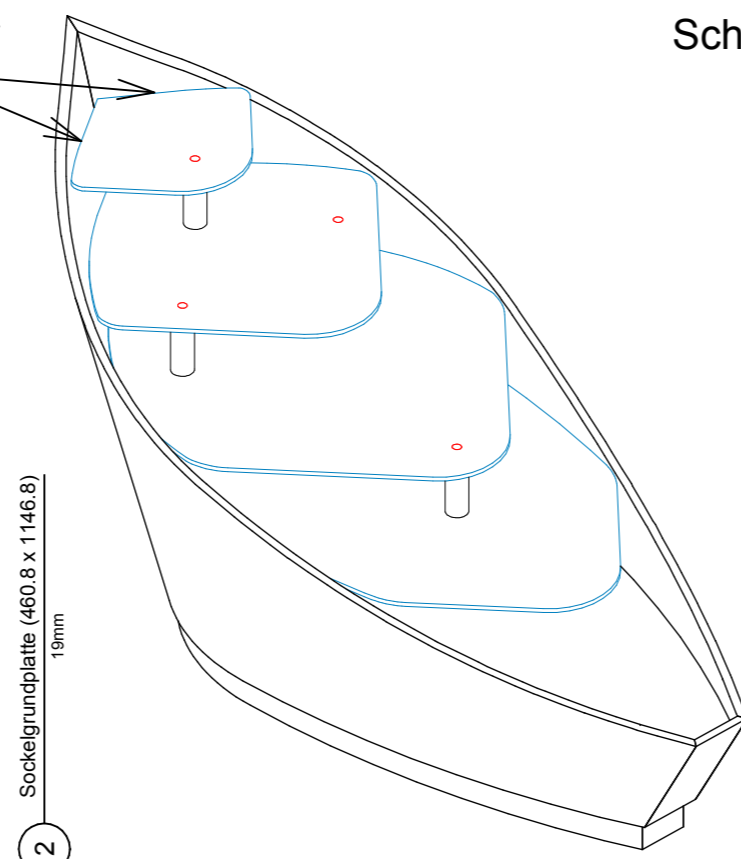

Schnitt B-B

Schnitt A-A

Schnitt C-C

17 Deckel Innenschale (686.2 x 1346) 19mm

18 Boden Innenschale (490.2 x 1164.9) 19mm

2 Sockelgrundplatte (460.8 x 1146.8) 19mm

20 Quersteg 04 Innenschale (160 x 172) 19mm

21 Quersteg 03 Innenschale (360 x 172) 19mm

22 Quersteg 02 Innenschale (460 x 172) 19mm

23 Quersteg 01 Innenschale (210 x 172) 137mm