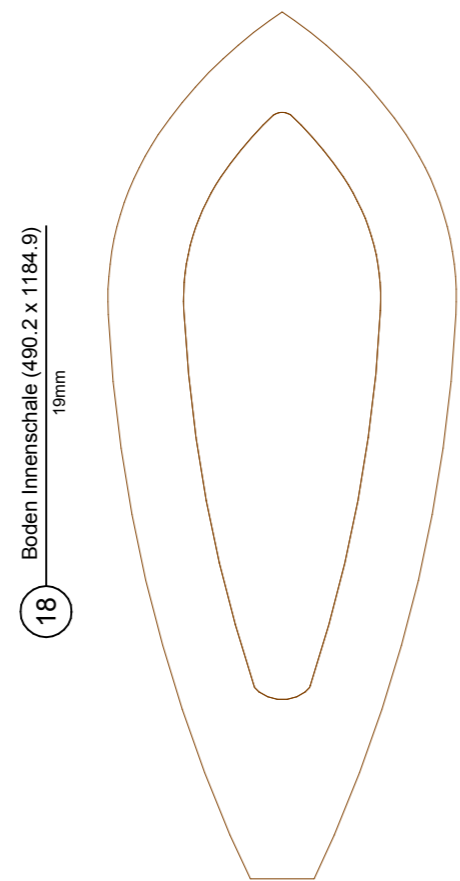

Schnitt B-B

Schnitt A-A

Schnitt C-C

17 Deckel Innenschale (686.2 x 1346) 19mm

18 Boden Innenschale (490.2 x 1164.9) 19mm

2 Sockelgrundplatte (460.8 x 1146.8) 19mm

20 Quersteg 04 Innenschale (160 x 172) 19mm

21 Quersteg 03 Innenschale (360 x 172) 19mm

22 Quersteg 02 Innenschale (460 x 172) 19mm

23 Quersteg 01 Innenschale (210 x 172) 137mm