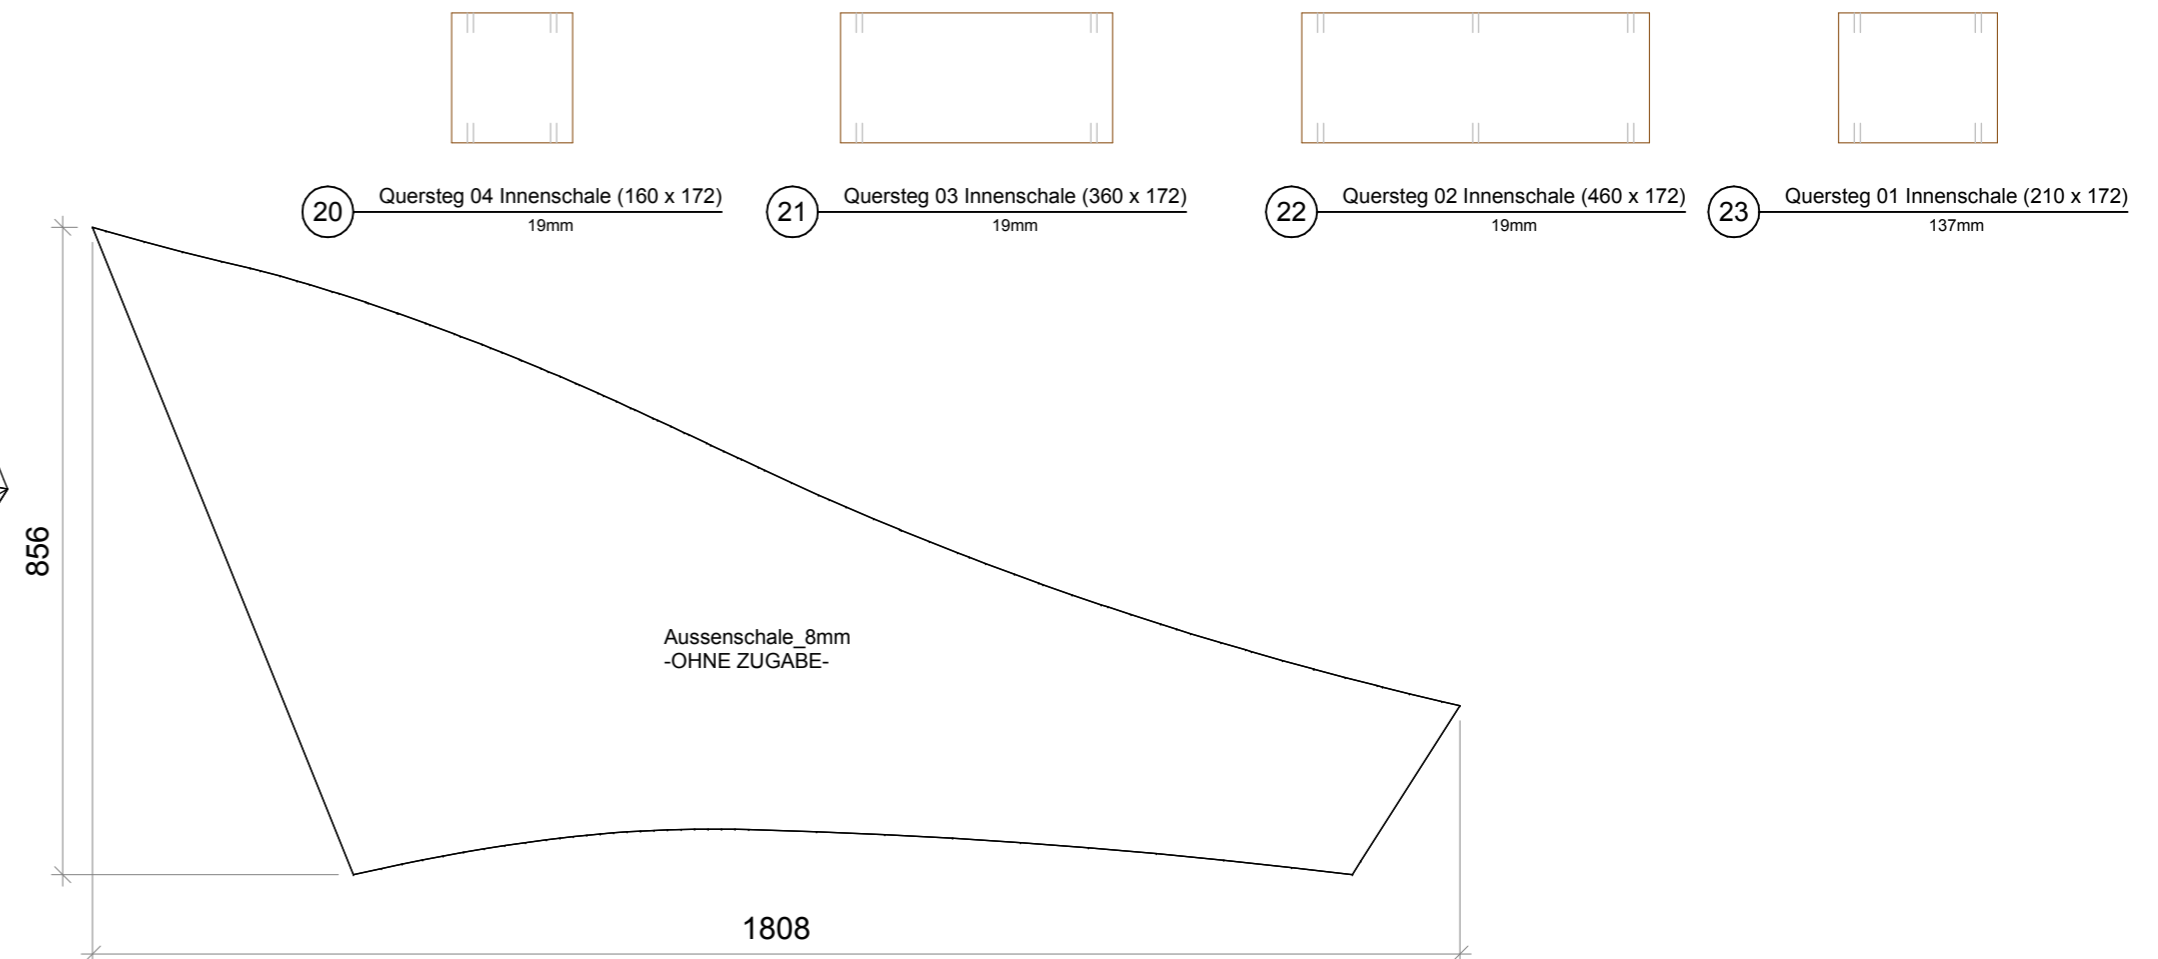

Schnitt B-B

Schnitt A-A

Schnitt C-C

17 Deckel Innenschale (686.2 x 1346) 19mm

18 Boden Innenschale (490.2 x 1164.9) 19mm

2 Sockelgrundplatte (460.8 x 1146.8) 19mm

20 Quersteg 04 Innenschale (160 x 172) 19mm

21 Quersteg 03 Innenschale (360 x 172) 19mm

22 Quersteg 02 Innenschale (460 x 172) 19mm

23 Quersteg 01 Innenschale (210 x 172) 137mm