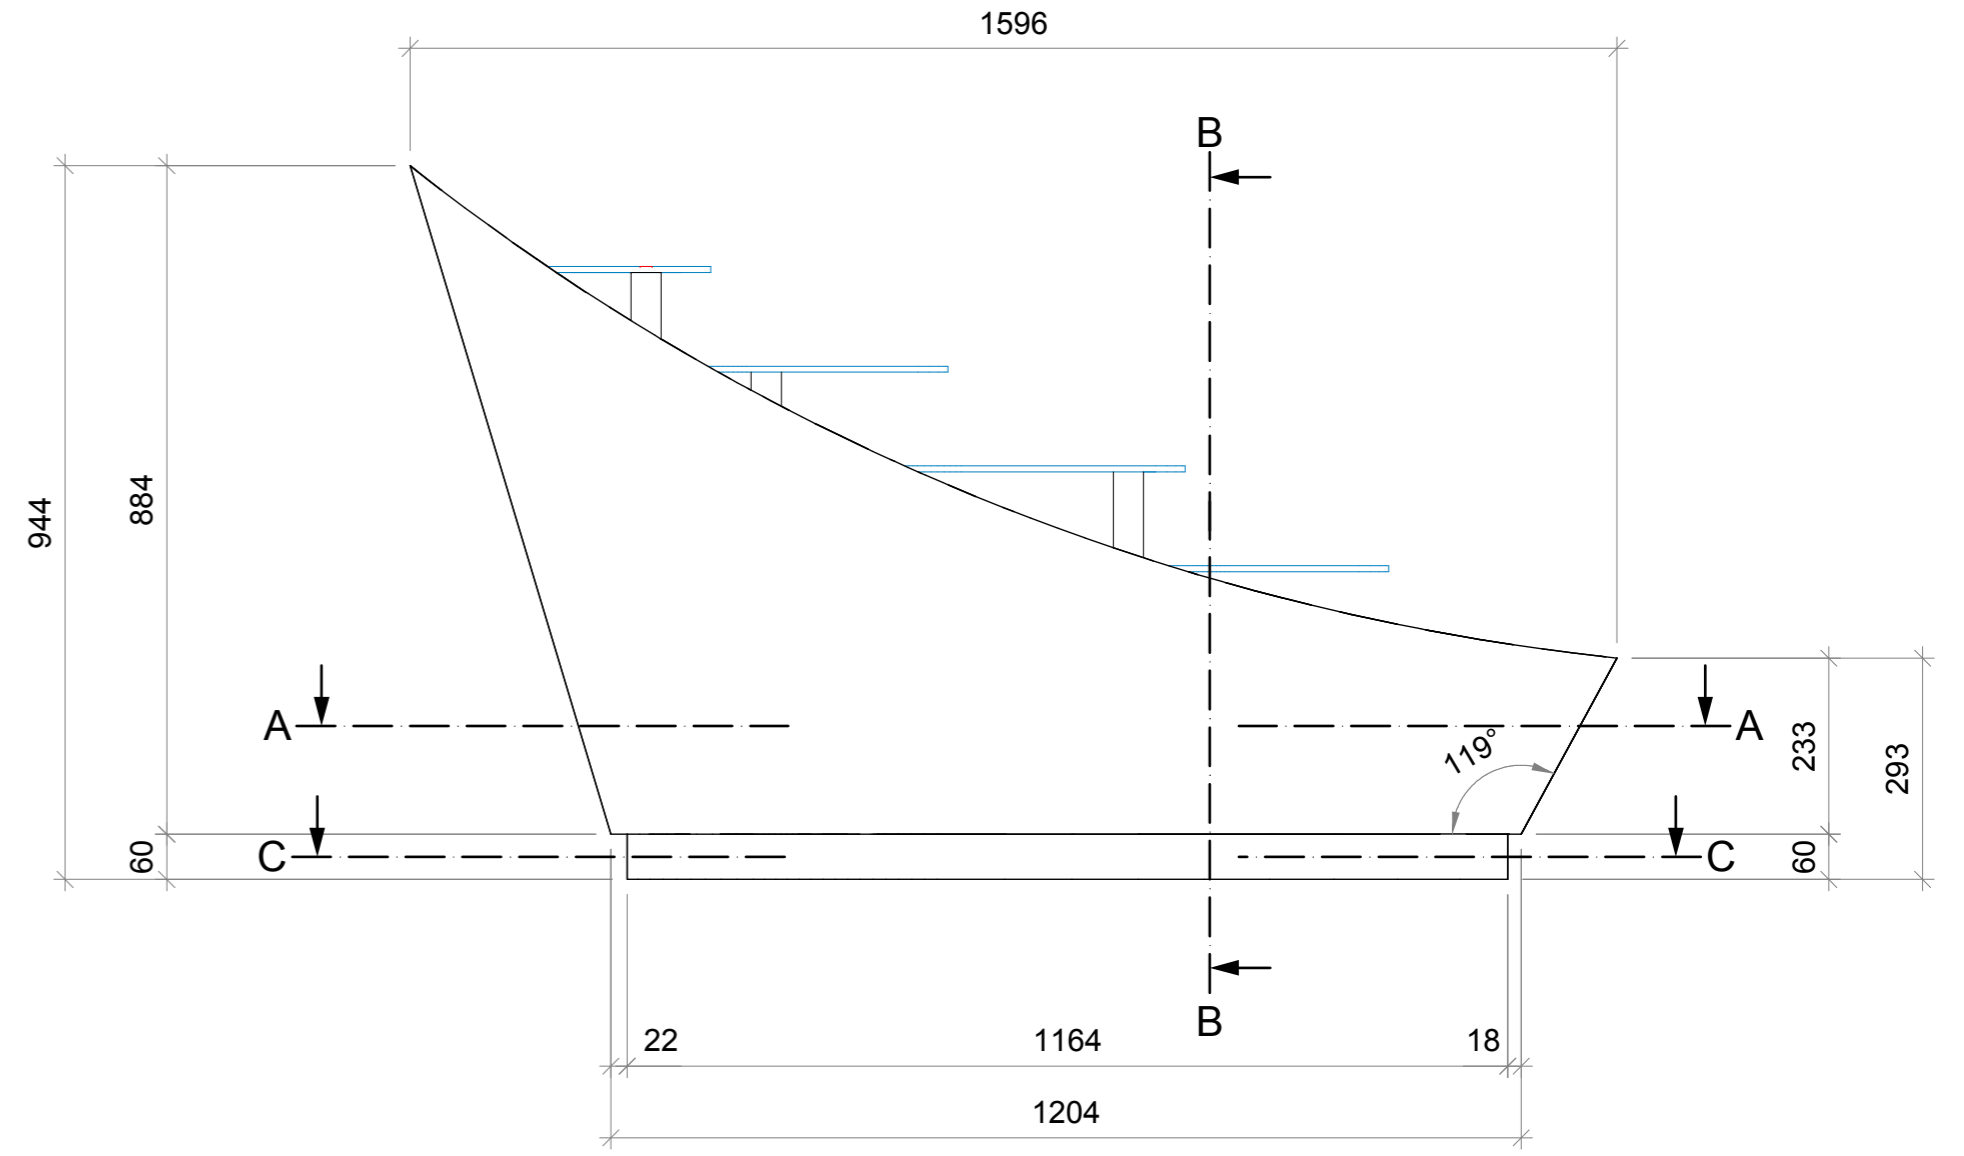

Schnitt B-B

Schnitt A-A

Schnitt C-C

17 Deckel Innenschale (686.2 x 1346) 19mm

18 Boden Innenschale (490.2 x 1164.9) 19mm

2 Sockelgrundplatte (460.8 x 1146.8) 19mm

20 Quersteg 04 Innenschale (160 x 172) 19mm

21 Quersteg 03 Innenschale (360 x 172) 19mm

22 Quersteg 02 Innenschale (460 x 172) 19mm

23 Quersteg 01 Innenschale (210 x 172) 137mm