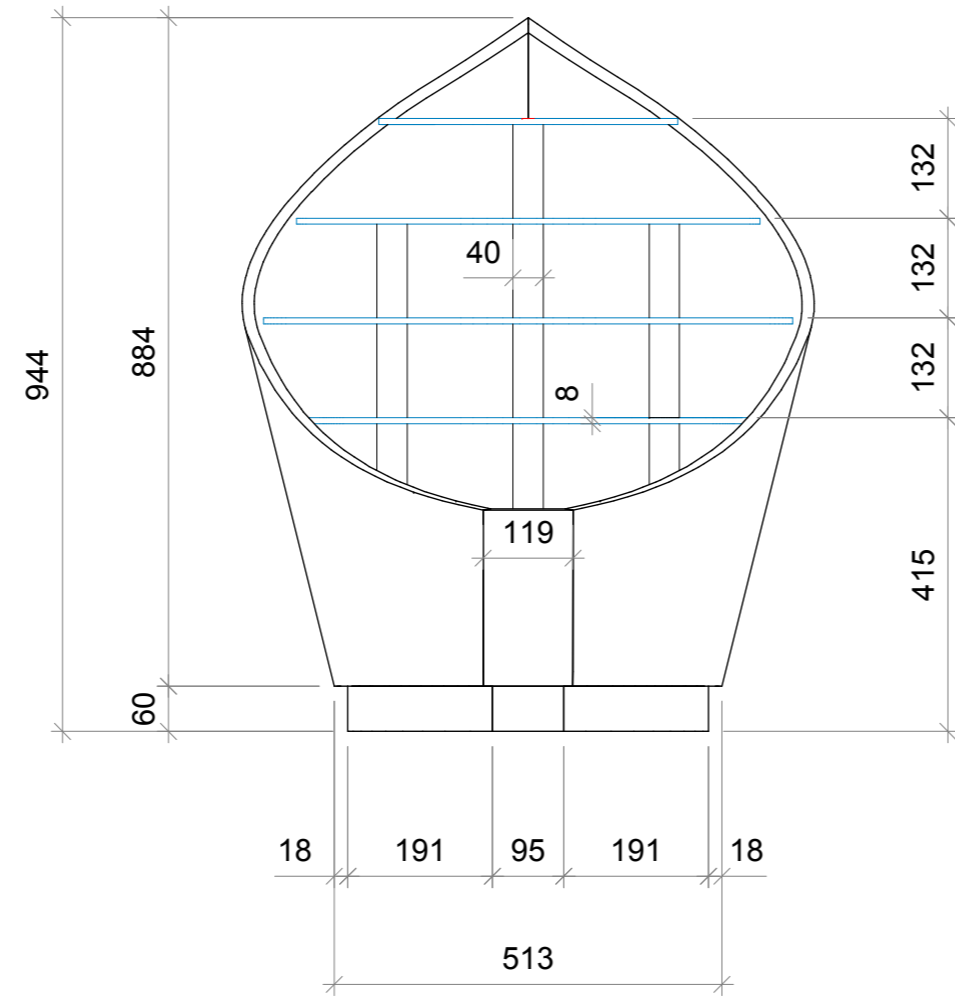

Schnitt B-B

Schnitt A-A

Schnitt C-C

17 Deckel Innenschale (686.2 x 1346) 19mm

18 Boden Innenschale (490.2 x 1164.9) 19mm

2 Sockelgrundplatte (460.8 x 1146.8) 19mm

20 Quersteg 04 Innenschale (160 x 172) 19mm

21 Quersteg 03 Innenschale (360 x 172) 19mm

22 Quersteg 02 Innenschale (460 x 172) 19mm

23 Quersteg 01 Innenschale (210 x 172) 137mm