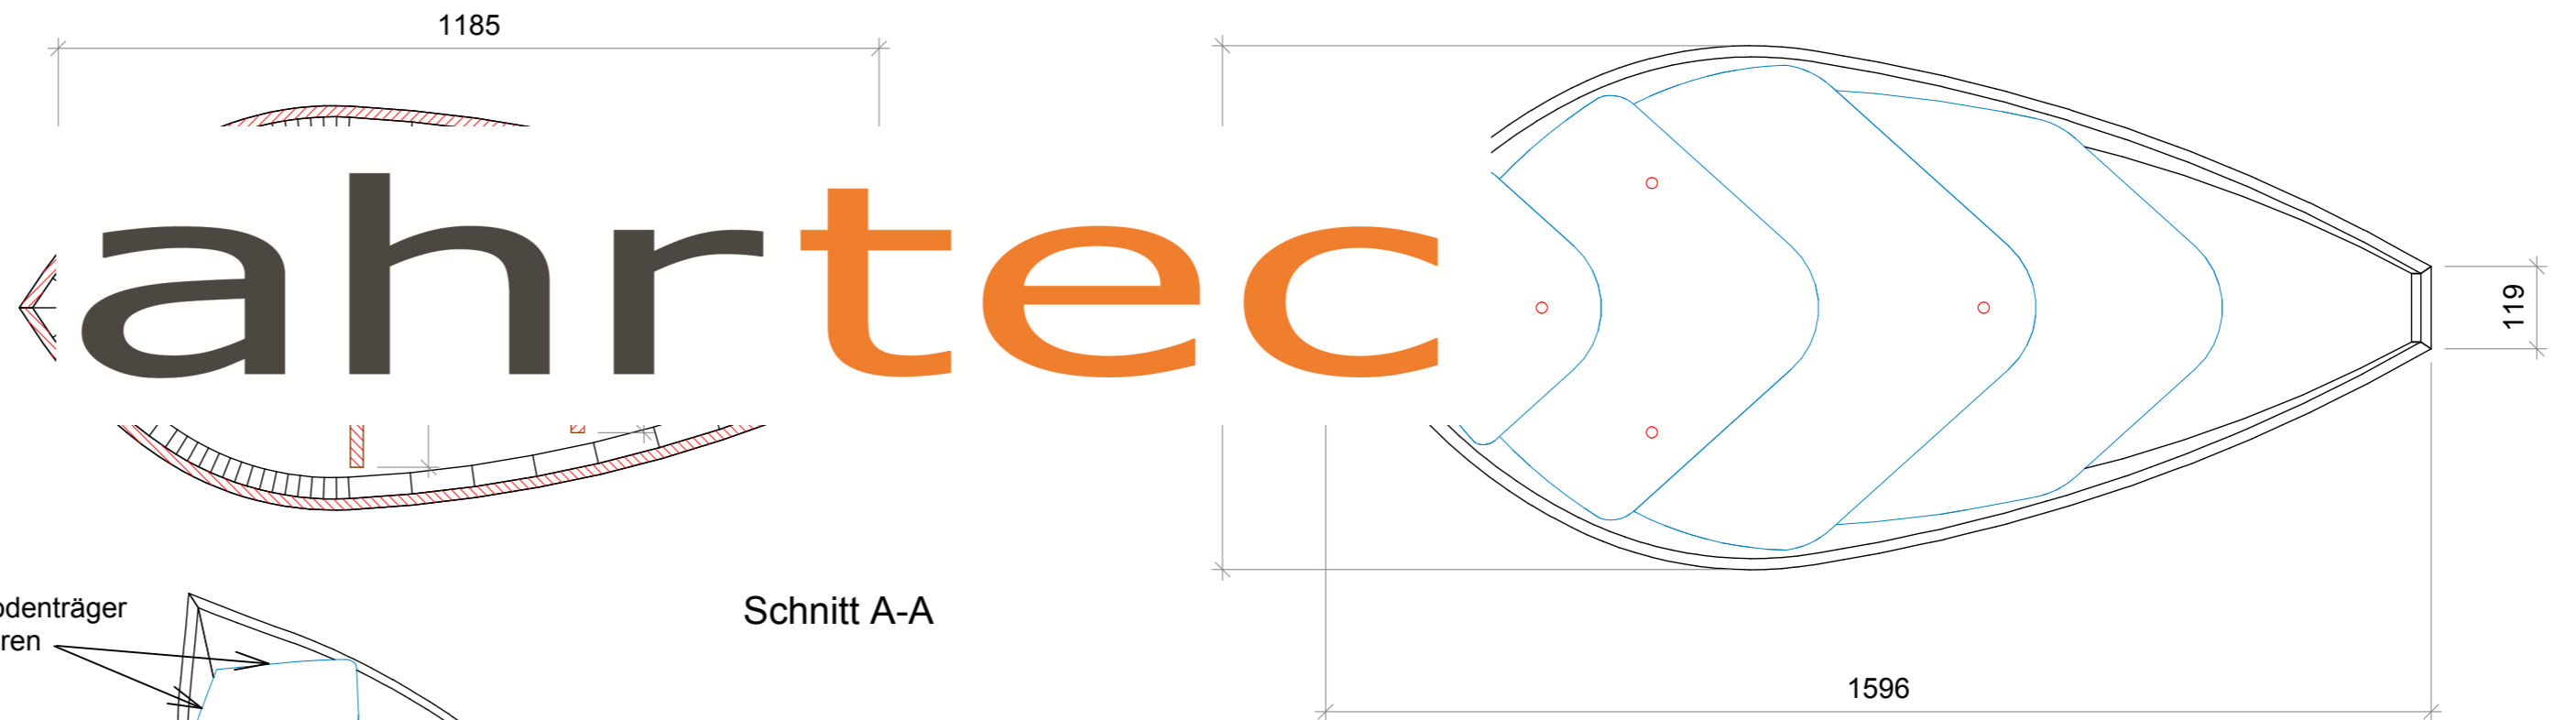

Schnitt B-B

Schnitt A-A

Schnitt C-C

17 Deckel Innenschale (686.2 x 1346) 19mm

18 Boden Innenschale (490.2 x 1164.9) 19mm

2 Sockelgrundplatte (460.8 x 1146.8) 19mm

20 Quersteg 04 Innenschale (160 x 172) 19mm

21 Quersteg 03 Innenschale (360 x 172) 19mm

22 Quersteg 02 Innenschale (460 x 172) 19mm

23 Quersteg 01 Innenschale (210 x 172) 137mm