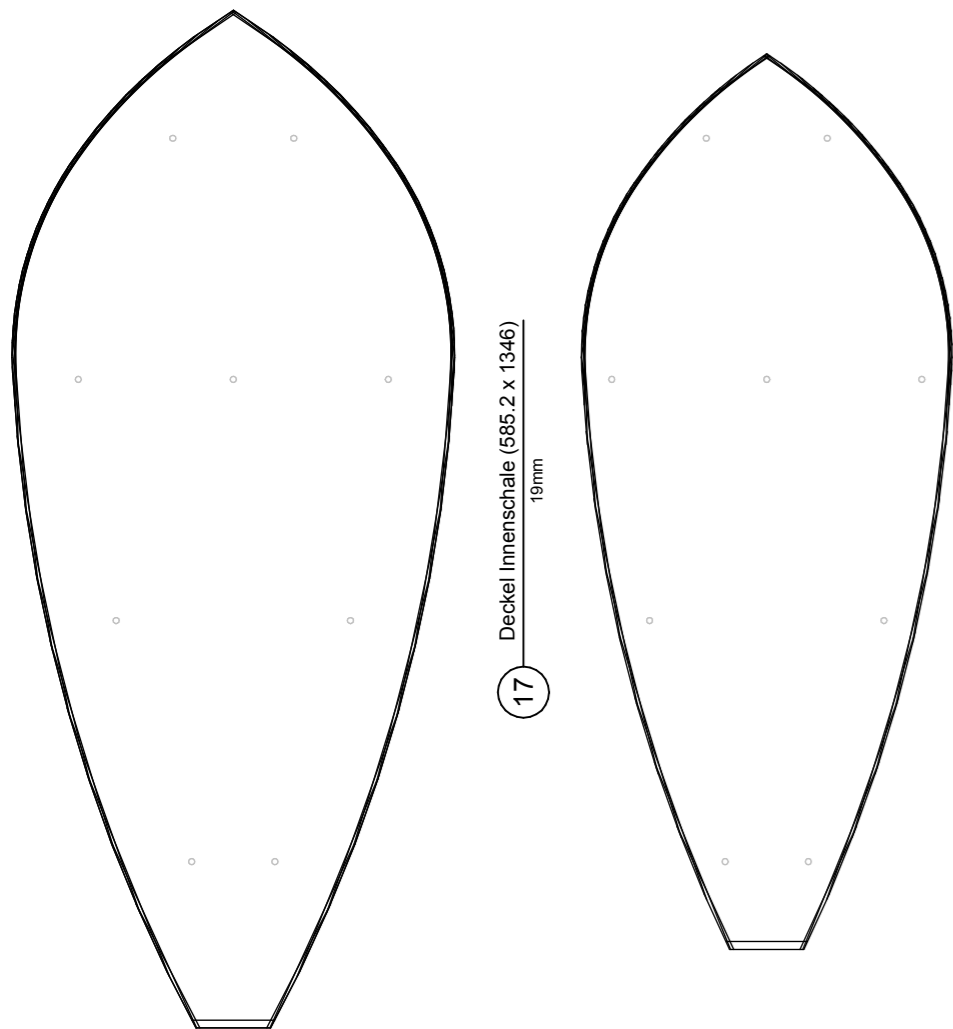

Schnitt B-B

Schnitt A-A

Schnitt C-C

17 Deckel Innenschale (686.2 x 1346) 19mm

18 Boden Innenschale (490.2 x 1164.9) 19mm

2 Sockelgrundplatte (460.8 x 1146.8) 19mm

20 Quersteg 04 Innenschale (160 x 172) 19mm

21 Quersteg 03 Innenschale (360 x 172) 19mm

22 Quersteg 02 Innenschale (460 x 172) 19mm

23 Quersteg 01 Innenschale (210 x 172) 137mm